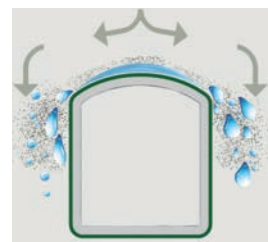

Grace tuinpoort

De Grace tuinpoort hoort thuis in elke tuin. De poort biedt veiligheid voor kind en huisdier dankzij een eenvoudig maar robuust en doordacht concept. De ingelaste gaasmatten met openingen van 100 x 50 mm zien er licht uit, maar zijn zeer sterk.

Door het gebruik van tunnelvormige buizen als bovenste en onderste liggers, krijgt de Grace poort een elegant uiterlijk. Tegelijkertijd zorgen de tunnelvormige liggers ervoor dat er geen stofophoping op de liggers plaatsvindt, waardoor de poort er een stuk netter uitziet.

De Grace tuinpoort heeft standaard een slotkast met cilinderslot en kruk. De poort is verkrijgbaar in diverse afmetingen en met enkele vleugel of bij grotere doorgangen met dubbele vleugel. Als optie kan een grondgrendel toegevoegd worden.

De poort is beschikbaar in de standaard kleuren van Kopal, maar kan ook in een eigen, persoonlijke RAL-kleur geleverd worden.

Grace tuinpoort

Palen

De palen zijn gemaakt van een stalen buisprofiel 60/2 mm en zijn bovenaan afgesloten met een kunststof dop met een diameter van 60 mm. Iedere paal is voorzien van twee regelbare tuinpoortscharnieren van roestvrij staal, waarmee de vleugel 180° kan geopend worden. De lengte van de palen is gelijk aan de hoogte van de vleugel + de grondspeling + 70 cm.