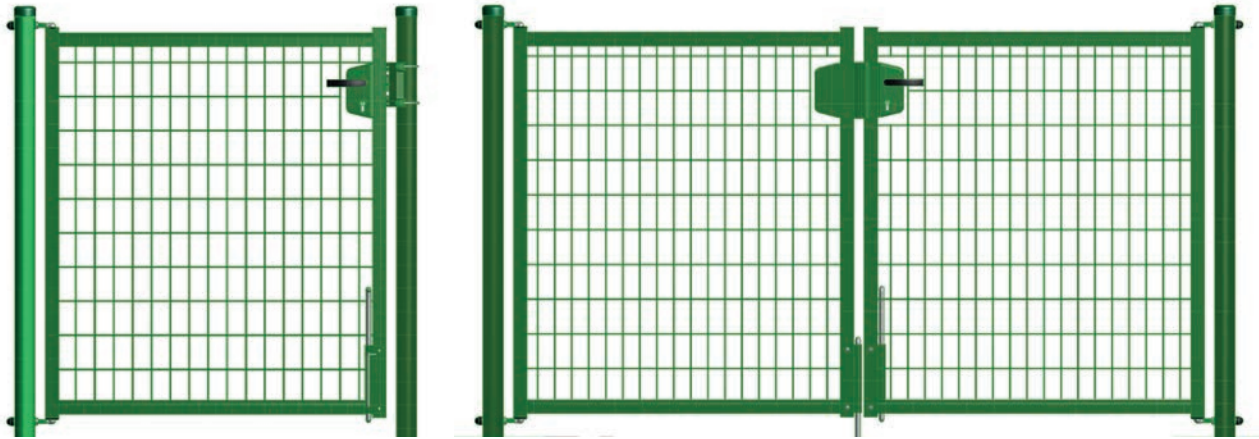

Grace tuinpoort

De Grace tuinpoort hoort thuis in elke tuin. De poort biedt veiligheid voor kind en huisdier dankzij een eenvoudig maar robuust en doordacht concept. De ingelaste gaasmatten met openingen van 100 x 50 mm zien er licht uit, maar zijn zeer sterk.

Door het gebruik van tunnelvormige buizen als bovenste en onderste liggers, krijgt de Grace poort een elegant uiterlijk. Tegelijkertijd zorgen de tunnelvormige liggers ervoor dat er geen stofophoping op de liggers plaatsvindt, waardoor de poort er een stuk netter uitziet.

De Grace tuinpoort heeft standaard een slotkast met cilinderslot en kruk. De poort is verkrijgbaar in diverse afmetingen en met enkele vleugel of bij grotere doorgangen met dubbele vleugel. Als optie kan een grondgrendel toegevoegd worden.

De poort is beschikbaar in de standaard kleuren van Kopal, maar kan ook in een eigen, persoonlijke RAL-kleur geleverd worden.

Grace tuinpoort

Palen

De palen zijn gemaakt van een stalen buisprofiel 60/2 mm en zijn bovenaan afgesloten met een kunststof dop met een diameter van 60 mm. Iedere paal is voorzien van twee regelbare tuinpoortscharnieren van roestvrij staal, waarmee de vleugel 180° kan geopend worden. De lengte van de palen is gelijk aan de hoogte van de vleugel + de grondspeling + 70 cm.