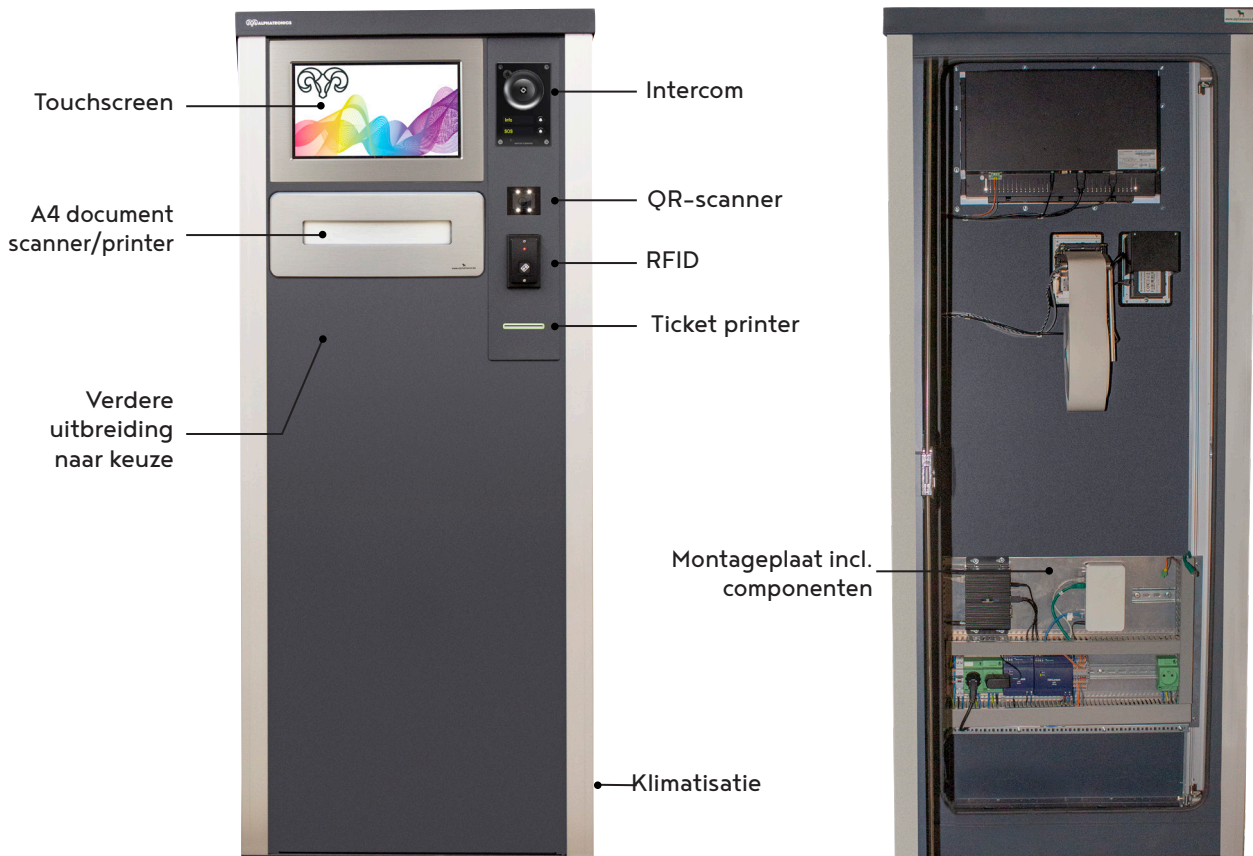

SMARTLINE

Multifunctionele corrosie- en lasvrije zuil voor binnen en buitengebruik

- Aluminium Terminal voor binnen-en buitengebruik – geen roestvorming mogelijk.
- Robuste uitvoering, industriële componenten voor intensief gebruik.
- Modulair design.
- RAL kleur naar keuze en belettering mogelijk op aanvraag.
- Vergrendelbare deur met 3-puntssluitstelsysteem.
- Flexibel in te bouwen elektroniecaplatten.
- Made in Belgium.

* De getoonde afbeelding is een voorbeeld, stel zelf uw zuil samen

Hoogtes	1,2 m	1,5 m	1,8 m	2,4 m
Behuizing afmetingen - B x D x H	B = 380 / 500 / 750 / 1000 x D = 330 x hoogte (mm)			
Inbouwdiepte	324 mm			
Zijpanelen en dak	Aluminium, RAL7016 structuurlak, 2 mm dik			
Voetplaat	Aluminium, RAL7016 structuurlak, 8 mm dik			
Hoekprofielen	Natuurlijk geanodiseerd aluminium Structuurlak in RAL kleur op aanvraag mogelijk			
Deur	Scharnierende en vergrendelbare deur aan achterzijde 3-puntssluiting met geïntegreerd half-profiel euro-cilinderslot			
Montageplaat	Standaard inbegrepen - Hoogte: 250 tot 500 mm			
Bevestiging op ondergrond	Onzichtbare bevestiging met keilbouten of draadstangen			
Gewicht	+/- 32 kg	+/- 45 kg	+/- 57 kg	+/- 73 kg
IP-waarde	IP 54			
Garantieperiode	2 jaar			