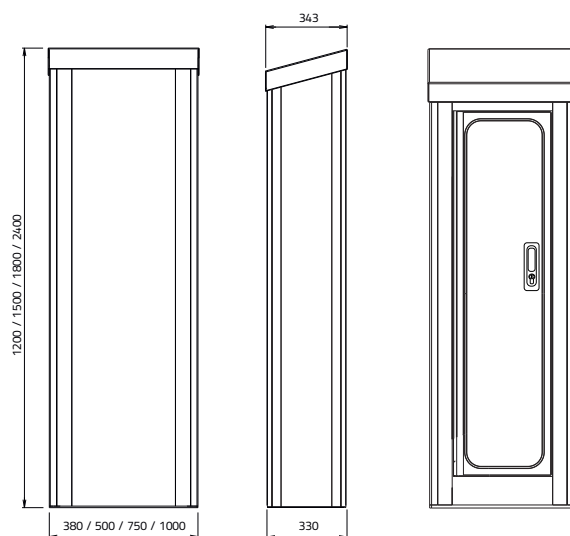

* De getoonde afbeelding is een voorbeeld, stel zelf uw zuil samen

Hoogtes	1,2 m	1,5 m	1,8 m	2,4 m
Behuizing afmetingen - B x D x H	B = 380 / 500 / 750 / 1000 x D = 330 x hoogte (mm)			
Inbouwdiepte	324 mm			
Zijpanelen en dak	Aluminium, RAL7016 structuurlak, 2 mm dik			
Voetplaat	Aluminium, RAL7016 structuurlak, 8 mm dik			
Hoekprofielen	Natuurlijk geanodiseerd aluminium Structuurlak in RAL kleur op aanvraag mogelijk			
Deur	Scharnierende en vergrendelbare deur aan achterzijde 3-puntssluiting met geïntegreerd half-profiel euro-cilinderslot			
Montageplaat	Standaard inbegrepen - Hoogte: 250 tot 500 mm			
Bevestiging op ondergrond	Onzichtbare bevestiging met keilbouten of draadstangen			
Gewicht	+/- 32 kg	+/- 45 kg	+/- 57 kg	+/- 73 kg
IP-waarde	IP 54			
Garantieperiode	2 jaar			

Afmetingen

Voertuighoogte (1,2 m - 1,5 m) · Personenhoogte (1,8 m) · Vrachtwagenhoogte (2,4 m)

Welke fundering voor welke zuil				
Breedte Zuil	380mm	500mm	750mm	1000mm
Voetplaat				
Sokkel	<p>430x480x600mm</p>	<p>430x600x600mm</p>	<p>430x850x600mm</p>	<p>430x1100x600mm</p>