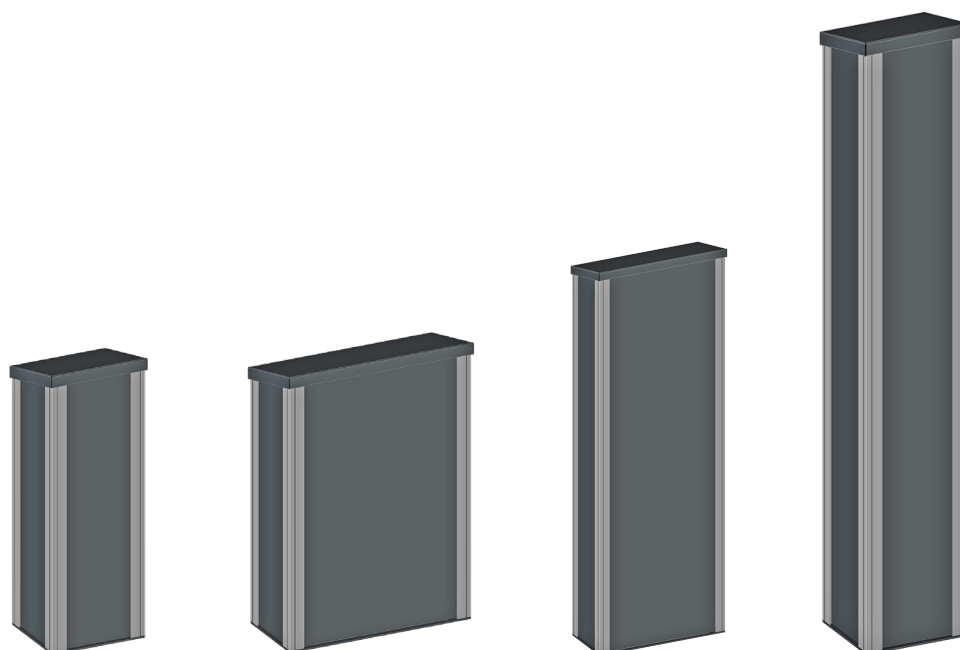

* De getoonde afbeelding is een voorbeeld, stel zelf uw zuil samen

Hoogtes	1,2 m	1,5 m	1,8 m	2,4 m
Behuizing afmetingen - B x D x H	B = 380 / 500 / 750 / 1000 x D = 330 x hoogte (mm)			
Inbouwdiepte	324 mm			
Zijpanelen en dak	Aluminium, RAL7016 structuurlak, 2 mm dik			
Voetplaat	Aluminium, RAL7016 structuurlak, 8 mm dik			
Hoekprofielen	Natuurlijk geanodiseerd aluminium Structuurlak in RAL kleur op aanvraag mogelijk			
Deur	Scharnierende en vergrendelbare deur aan achterzijde 3-puntssluiting met geïntegreerd half-profiel euro-cilinderslot			
Montageplaat	Standaard inbegrepen - Hoogte: 250 tot 500 mm			
Bevestiging op ondergrond	Onzichtbare bevestiging met keilbouten of draadstangen			
Gewicht	+/- 32 kg	+/- 45 kg	+/- 57 kg	+/- 73 kg
IP-waarde	IP 54			
Garantieperiode	2 jaar			

Afmetingen

Voertuighoogte (1,2 m - 1,5 m) · Personenhoogte (1,8 m) · Vrachtwagenhoogte (2,4 m)

Welke fundering voor welke zuil				
Breedte Zuil	380mm	500mm	750mm	1000mm
Voetplaat				
Sokkel	<p>430x480x600mm</p>	<p>430x600x600mm</p>	<p>430x850x600mm</p>	<p>430x1100x600mm</p>